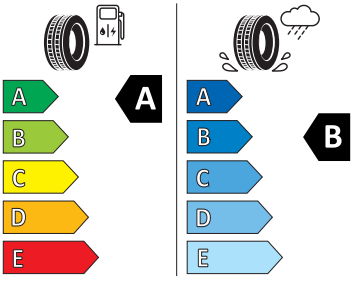

2020/740

- Continental 215/60 R16

Continental

0358149

215/60 R 16 95 V

C1