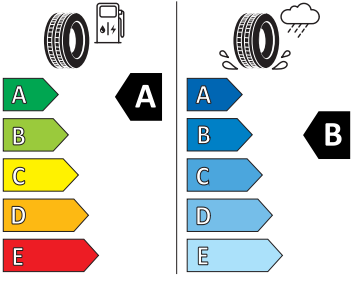

2020/740

- GOODYEAR 205/55 R16

GOODYEAR 577215

205/55R16 91 V C1