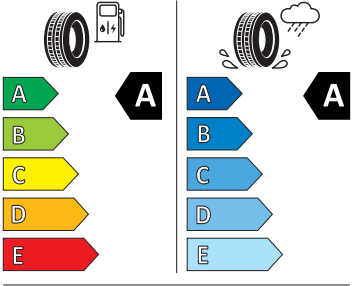

BRIDGESTONE 13233

205/55 R16 91 V C1