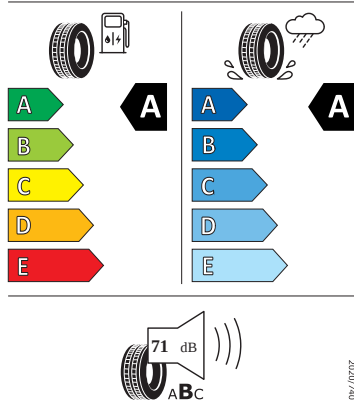

KUMHO

2373051

205/55 R16 91 V

C1