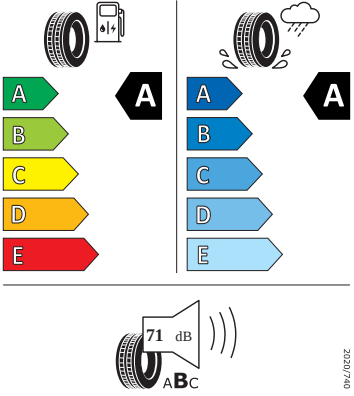

KUMHO

2373051

205/55 R16 91 V

C1