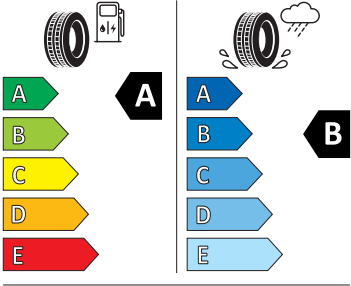

Motor a převodovka

- Systém Start/Stop

Vnitřní vybavení

- Multifunkční kožený volant s pádly

Energetické štítky pneumatik

- Continental 205/60 R16

2020/7/40