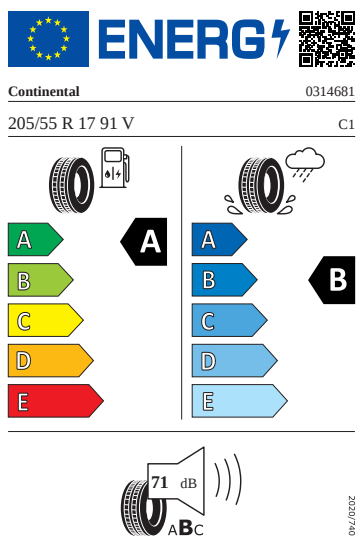

Vnější výbava

- Černě lakované nápisy na pátých dveřích
- Nárazníky v barvě karoserie
- Střešní nosič černě lakovaný
- Černě lakované orámování oken
- Parkovací senzory vpředu a vzadu
- Stěrač zadního okna s ostříkovačem
- Ostříkovače předních světlometů
- Vnější zpětná zrcátka a střecha lakovaná v černé barvě
- El. sklápění pro vnější zp. zrcátka s aut. stmíváním na straně řidiče

Vnitřní vybavení

- Sportovní multifunkční kožený vyhřívaný volant s pádly

Energetické štítky pneumatik

- Continental 205/55 R17

- Michelin 205/55 R17

MICHELIN

069790

205/55R17 91 V