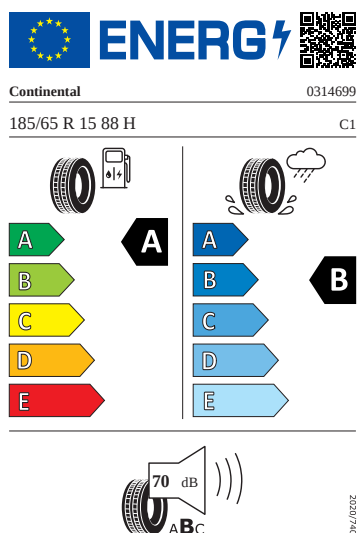

- Kabinový vzduchový filtr s aktivním uhlím
- Kryt zavazadlového prostoru, sklápěcí
- Elektrické ovládání oken vpředu a vzadu
- Kožená hlavice řadící páky
- Manuální klimatizace
- Osvětlení zavazadlového prostoru
- Spodní dekorační vložky
- Upínací přípravek v zavazadlovém prostoru
- Schránka před spolujezdcem standardní
- Dekorační vložky
- Systém pro zabezpečení nákladu včetně nákupní sítě
- Držák na brýle

Vnější výbava

- Parkovací senzory vpředu a vzadu
- Uzávěr palivové nádrže
- Vnější zrcátka na straně řidiče konvexní, na straně spolujezdce konvexní
- Kryt vnějšího zpětného zrcátka a různé nastavbové díly v barvě vozidla
- Elektricky nastavitelná a vyhřívaná vnější zpětná zrcátka
- LED přední světlomety s LED denním svícením
- Stěrač zadního okna s ostřikovačem a stupňovým intervalem stírání
- Nárazníky, standardní
- Mřížka chladiče s chromovanou lištou

Motor a převodovka

- Madlo ruční brzdy kožené
- Systém start-stop s rekuperací

Kola a pneumatiky

- Pneumatiky 185/65 R15 88H
- Bezpečnostní šrouby kol
- Nepřímá kontrola tlaku v pneumatikách
- Kryty pro kola z lehké slitiny
- Kola z lehké slitiny Rotare Aero 5,5J x 15" stříbrná

Vnitřní vybavení

- Multifunkční kožený volant

Energetické štítky pneumatik

- Continental 185/65 R15

- Kumho 185/65 R15