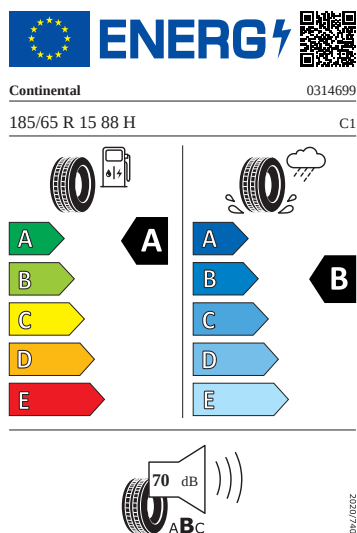

- Kabinový vzduchový filtr s aktivním uhlím
- Upínací přípravek v zavazadlovém prostoru
- Kryt zavazadlového prostoru, sklápěcí
- Elektrické ovládání oken vpředu a vzadu
- Schránka před spolujezdcem standardní
- Dekorační vložky
- Systém pro zabezpečení nákladu včetně nákupní sítě
- Kožená hlavice řadící páky
- Držák na brýle
- Manuální klimatizace
- Osvětlení zavazadlového prostoru

Vnější výbava

- Uzávěr palivové nádrže
- Vnější zrcátka na straně řidiče konvexní, na straně spolujezdce konvexní
- Kryt vnějšího zpětného zrcátka a různé nastavbové díly v barvě vozidla
- Mřížka chladiče
- Elektricky nastavitelná a vyhřívaná vnější zpětná zrcátka
- LED přední světlomety s LED denním svícením
- Stěrač zadního okna s ostříkovačem a stupňovým intervalem stírání
- Parkovací senzory vpředu a vzadu

Motor a převodovka

- Madlo ruční brzdy kožené
- Systém start-stop s rekuperací

Kola a pneumatiky

- Nepřímá kontrola tlaku v pneumatikách
- Pneumatiky 185/65 R15 88H
- Kryty pro kola z lehké slitiny
- Bezpečnostní šrouby kol
- Kola z lehké slitiny Rotare Aero 5,5J x 15" stříbrná

Vnitřní vybavení

- Multifunkční kožený volant pro DSG s pádly

Energetické štítky pneumatik

- Continental 185/65 R15

- Kumho 185/65 R15