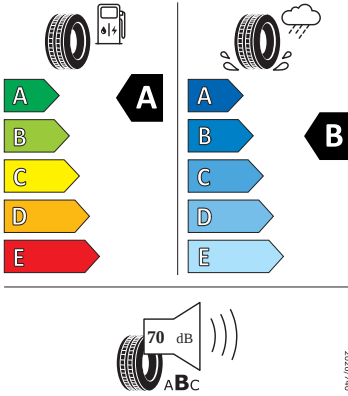

## Energetické štítky pneumatik

- Continental 205/55 R17

- Goodyear 205/55 R17

GOODYEAR 582740

205/55R17 91 V C1

- Michelin 205/55 R17

MICHELIN 069790

205/55R17 91 V C1