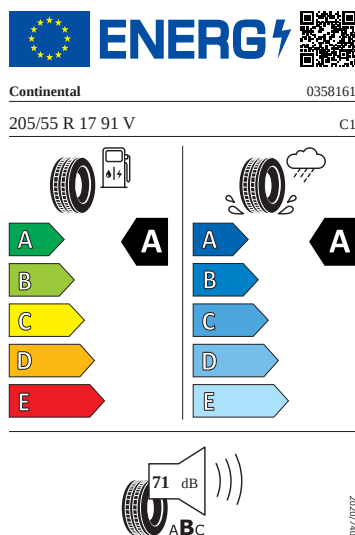

Energetické štítky pneumatik

- Continental 205/55 R17

- Goodyear 205/55 R17