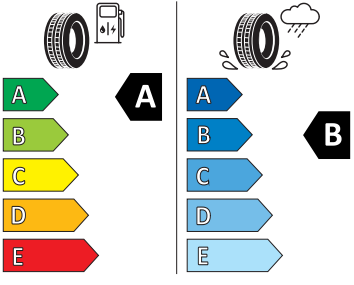

2020/740

- Continental 215/60 R16

Continental 0358149

215/60 R 16 95 V C1