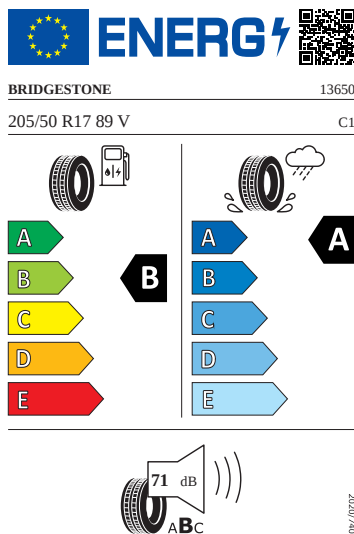

- Loketní opěra "Jumbobox"
- Loketní opěrka vzadu
- Mechanické výškové seřizování obou předních sedadel
- Mlhové světlo a odbočovací světlo
- Nekuřácké provedení
- Opěrky hlavy předních sedadel, výškově nastavitelné
- Opěrky hlavy vzadu
- Parkovací kamera vzadu
- Parkovací senzory vpředu a vzadu
- Potahy sedadel látka
- Přídavná spodní ochrana pohonné jednotky
- Prodloužení intervalu údržby
- Regulace sklonu světlometů
- S deštníkem
- Schránka na brýle
- Síťový program
- Šrouby se zabezpečením proti krádeži (neuzamykatelné)
- Stěrač zadního okna s ostřikovačem a stupňovým intervalem stírání
- Sunset
- Světelný a dešťový asistent
- Světlo pro denní svícení s asistenčním světlem a funkcí Coming Home a Leaving home
- Systém Start/Stop
- Tempomat s omezovačem rychlosti
- Tříbodové automatické bezpečnostní pásy zadní vnější se štítkem ECE
- Tříbodový bezpečnostní pás pro prostřední zadní sedadlo
- Ukazatel stavu kapaliny v ostřikovači
- Upínací přípravek v zavazadlovém prostoru
- Víko schránky před spolujezdcem, s osvětlením
- Virtuální kokpit
- Vyhřívání předních sedadel s oddělenou regulací

Energetické štítky pneumatik

- Bridgestone 205/50 R17

- GOODYEAR 205/50 R17