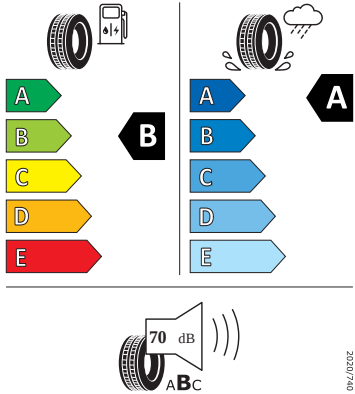

- Loketní opěra "Jumbobox"
- Loketní opěrka vzadu
- Mechanické výškové seřizování obou předních sedadel
- Mlhové světlo a odbočovací světlo
- Nekuřácké provedení
- Opěrky hlavy předních sedadel, výškově nastavitelné
- Opěrky hlavy vzadu
- Parkovací kamera vzadu
- Parkovací senzory vpředu a vzadu
- Potahy sedadel látka
- Přídavná spodní ochrana pohonné jednotky
- Prodloužení intervalu údržby
- Regulace sklonu světlometů
- S deštníkem
- Schránka na brýle
- Síťový program
- Šrouby se zabezpečením proti krádeži (neuzamykatelné)
- Stěrač zadního okna s ostřikovačem a stupňovým intervalem stírání
- Sunset
- Světelný a dešťový asistent
- Světlo pro denní svícení s asistenčním světlem a funkcí Coming Home a Leaving home
- Systém Start/Stop
- Tempomat s omezovačem rychlosti
- Tříbodové automatické bezpečnostní pásy zadní vnější se štítkem ECE
- Tříbodový bezpečnostní pás pro prostřední zadní sedadlo
- Ukazatel stavu kapaliny v ostřikovači
- Upínací přípravek v zavazadlovém prostoru
- Víko schránky před spolujezdcem, s osvětlením
- Virtuální kokpit
- Vyhřívání předních sedadel s oddělenou regulací

Energetické štítky pneumatik

- Bridgestone 205/50 R17

- GOODYEAR 205/50 R17

GOODYEAR 546233

205/50R17 89 V C1

- NEXEN 205/50 R17

NEXENTIRE 16109

205/50R17 89 V C1